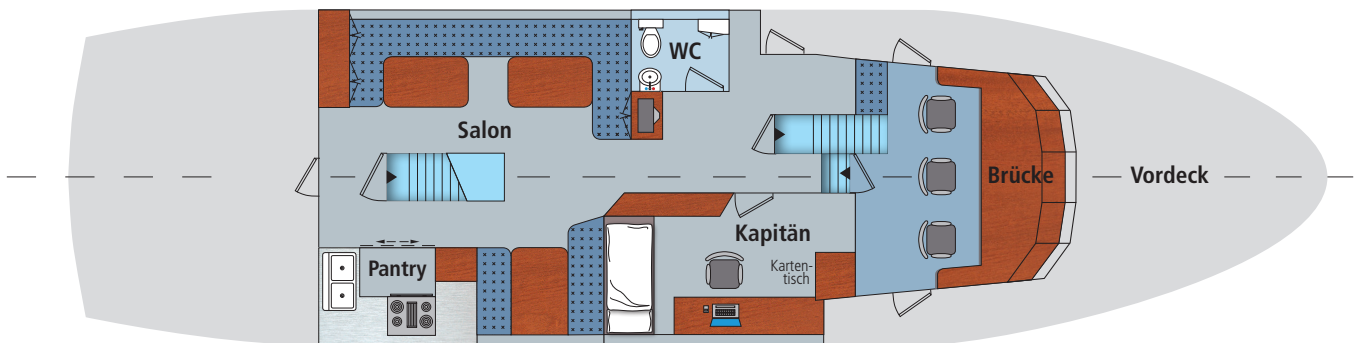

M/S NORDICA DGMY

Länge: 20,00 m · Breite: 5,80 m · Tiefgang: 2,20 m
 Reisegeschwindigkeit: ~ 8,5 Knoten
 Maximale Geschwindigkeit: 10 Knoten
 Dipl.-Ing. Kapitän Norman Ludwig
 Heimathafen: Strande

Hauptdeck

Wohndeck